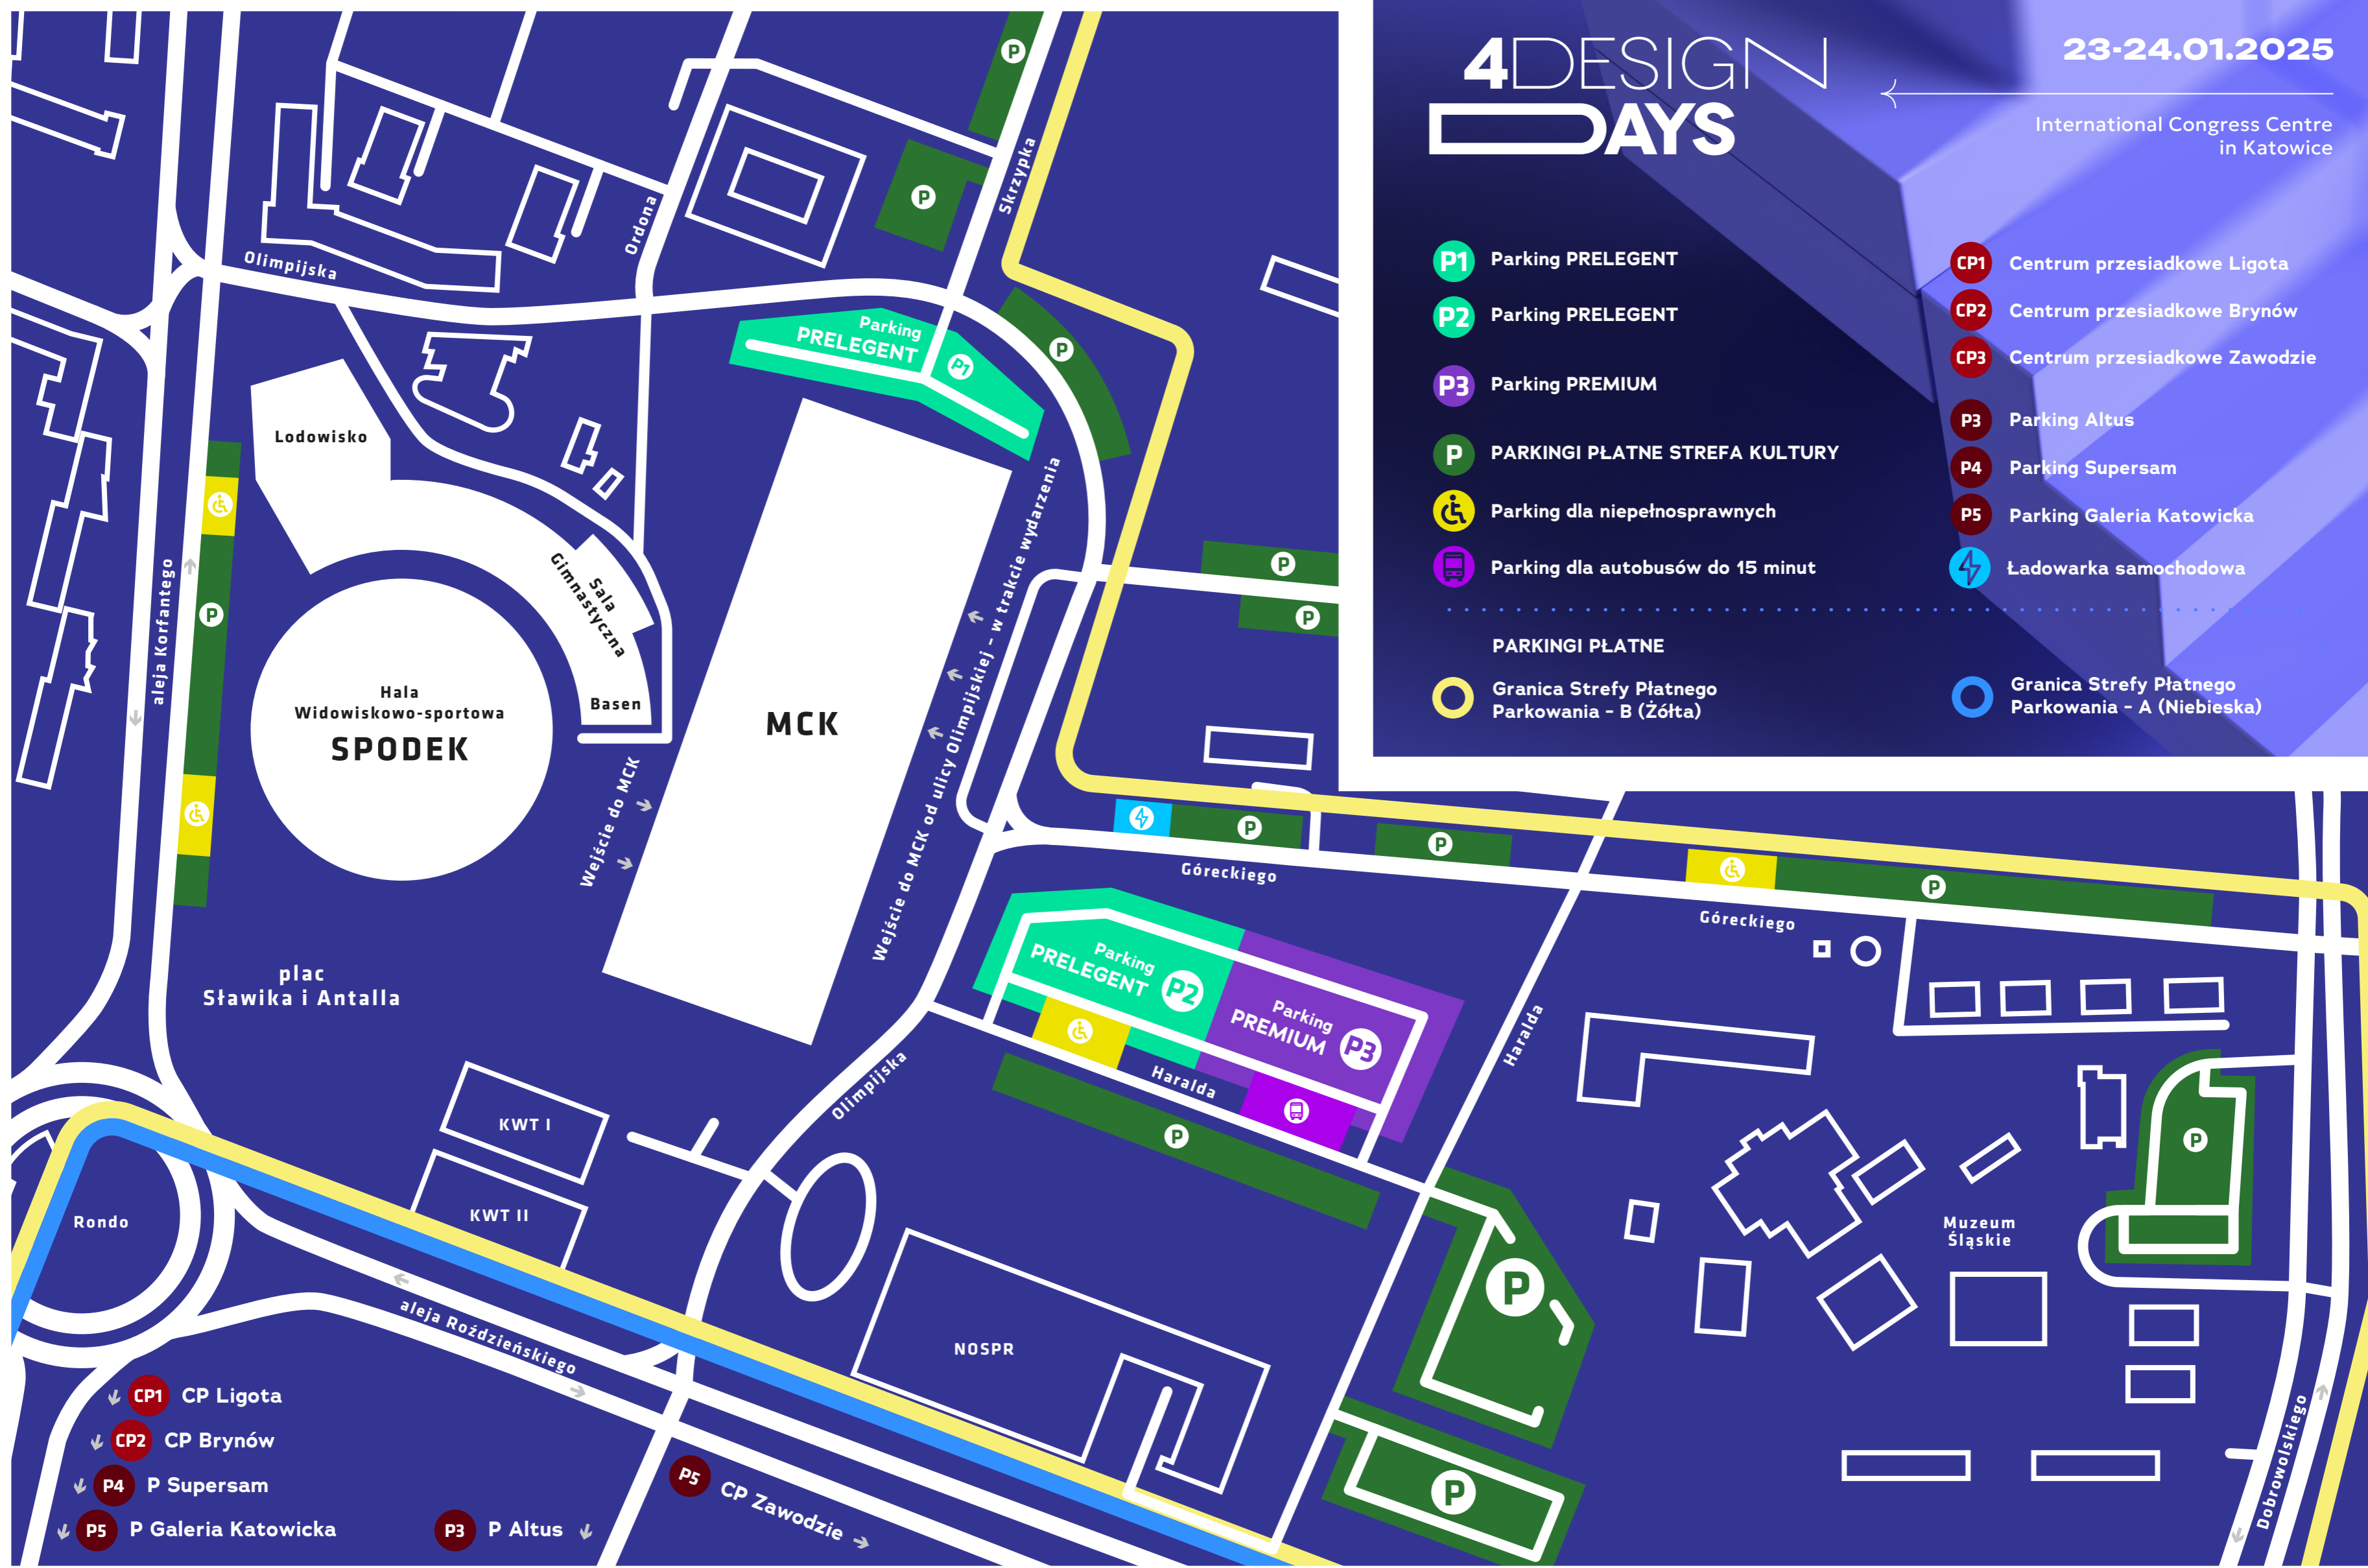

# 4DESIGN DAYS

23-24.01.2025

International Congress Centre  
in Katowice

- P1 Parking PRELEAGENT
  - P2 Parking PRELEAGENT
  - P3 Parking PREMIUM
  - P PARKINGI PŁATNE STREFA KULTURY
  - ♿ Parking dla niepełnosprawnych
  - 🚌 Parking dla autobusów do 15 minut
  - CP1 Centrum przesiadkowe Ligota
  - CP2 Centrum przesiadkowe Brynów
  - CP3 Centrum przesiadkowe Zawodzie
  - P3 Parking Altus
  - P4 Parking Supersam
  - P5 Parking Galeria Katowicka
  - ⚡ Ładowarka samochodowa
- 
- PARKINGI PŁATNE**
- Granica Strefy Płatnego Parkowania - B (Żółta)
  - Granica Strefy Płatnego Parkowania - A (Niebieska)

- CP1 CP Ligota
- CP2 CP Brynów
- P4 P Supersam
- P5 P Galeria Katowicka
- CP3 CP Zawodzie
- P3 P Altus